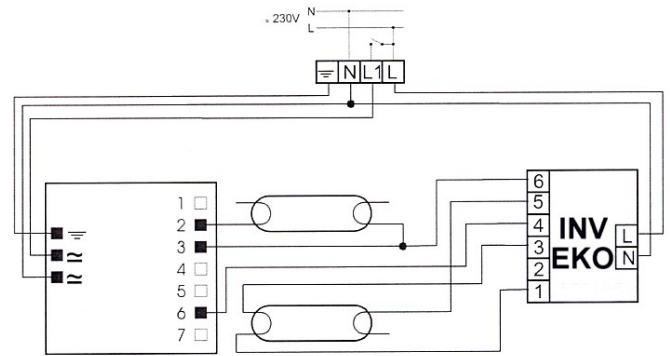

ELXe 258.222

BATERTECH

MODUŁ AWARYJNY	INV / EKO
OBSŁUGIWANE ŚWIETŁÓWKI	T8: 58W