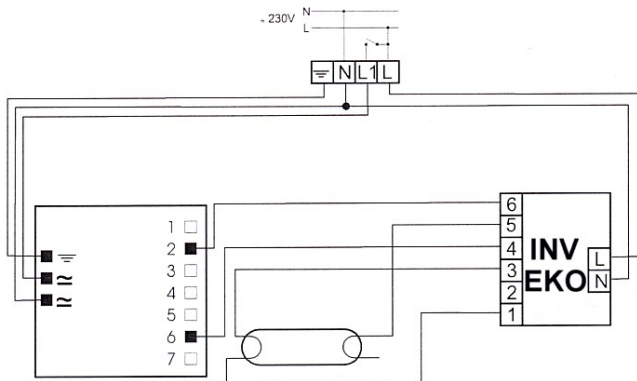

ELXe 258.222

BATERTECH

MODUŁ AWARYJNY	INV / EKO
OBSŁUGIWANE ŚWIETŁÓWKI	T8: 58W