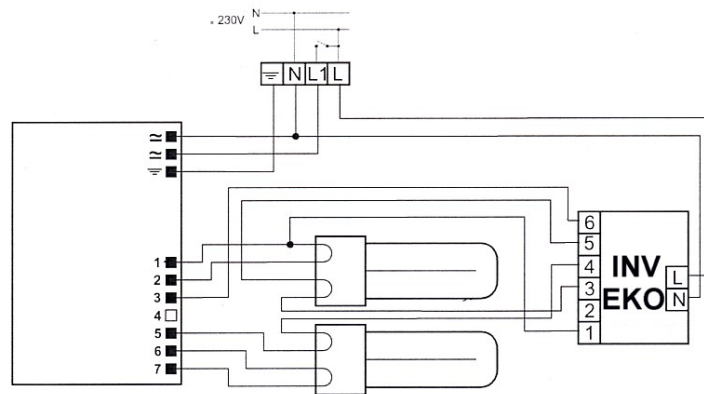

ELXc 218.832

BATERTECH

MODUŁ AWARYJNY	INV / EKO
OBŚLUGIWANE	TC-DEL: 18 W
ŚWIETŁÓWKI	TC-TEL: 18 W
	TC-F: 18W
	TC-L: 18W