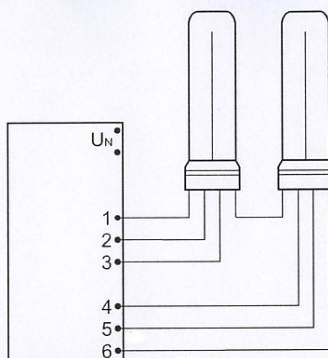

QUICKTRONIC ECONOMIC

QT-ECO T/E 2x18/230-240

BATERTECH

MODUŁ AWARYJNY	INV / EKO
OBSŁUGIWANE ŚWIETŁÓWKI	TC-DEL: 18W TC-TEL: 18W