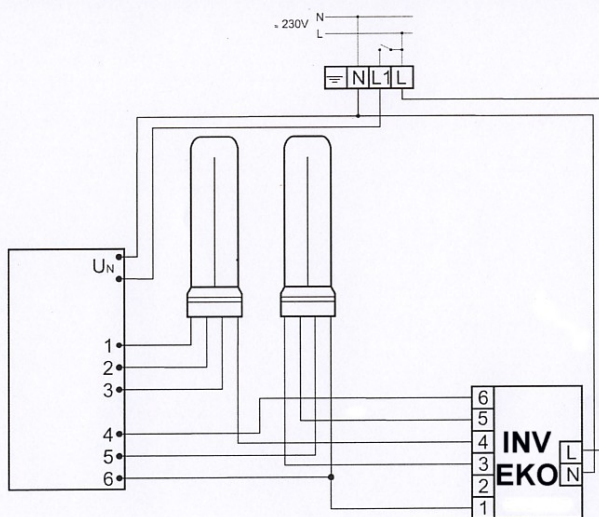

QUICKTRONIC ECONOMIC

QT-ECO T/E 2x18/230-240

BATERTECH

MODUŁ AWARYJNY	INV / EKO
OBSŁUGIWANE ŚWIETŁÓWKI	TC-DEL: 18W TC-TEL: 18W