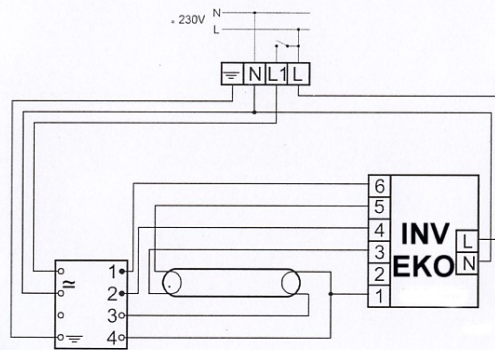

EL1x58s-u

BATERTECH

MODUŁ AWARYJNY	INV / EKO
OBSŁUGIWANE ŚWIETŁÓWKI	T8: 58W